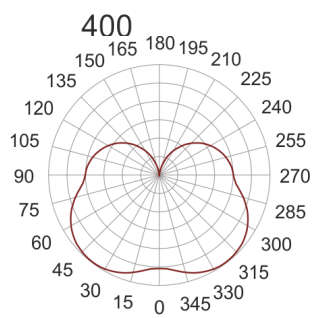

# IZAR C LED 400 4.0K BIAŁY

— C0-C180    - - - C90-C270

- IP: 20
- Color temperature: 3500-4000, Cool
- Luminous flux: 2905 lm

Name	Code	Colour	Voltage supply	Luminaire wattage	Light source type	Luminous flux	
<a href="#">IZAR C LED</a> <a href="#">400 4.0K</a> <a href="#">BIAŁY</a>	ICL124401	white	230V	22,3W	LED	2905 lm	4000K