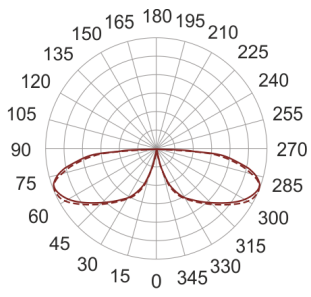

# KHA 5 LED WW CZARNY

155

— C0-C180    ..... C90-C270

- IP: 66
- Color temperature: 2700-3500
- Luminous flux: 527 lm

Name	Code	Colour	Voltage supply	Luminaire wattage	Light source type	Luminous flux	
<a href="#">KHA 5 LED</a> <a href="#">WW czarny</a>	6059781	black	230V	16W	LED	527 lm	3000K