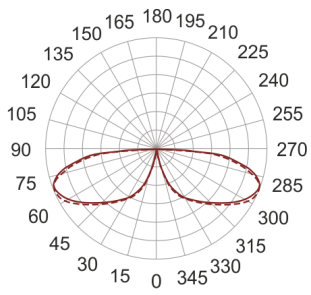

# KHA 5 LED WW CZARNY

155

— C0-C180    ..... C90-C270

- IP: 66
- Color temperature: 2700-3500
- Luminous flux: 527 lm

Name	Code	Colour	Voltage supply	Luminaire wattage	Light source type	Luminous flux	
<a href="#">KHA 5 LED</a> <a href="#">WW czarny</a>	6059781	black	230V	16W	LED	527 lm	3000K