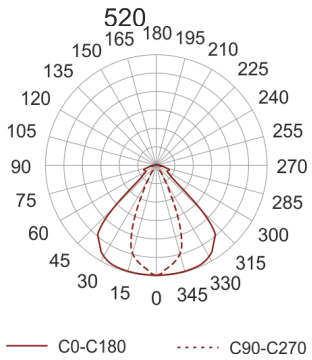

KOA MAXI 135 ELL

- IP: 66
- Color temperature: 3500-4000, Cool
- Luminous flux: 13279 lm

Name	Code	Colour	Voltage supply	Luminaire wattage	Light source type	Luminous flux

KOA MAXI 135 ELL	6120994		230V	135W	LED	13279 lm	4000K
---------------------	---------	--	------	------	-----	----------	-------