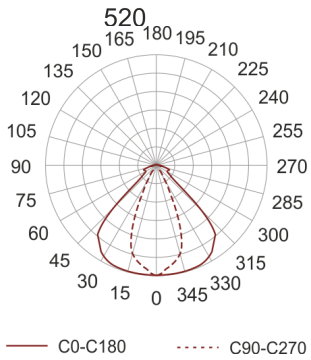

KOA MAXI 135 ELL

- IP: 66
- Color temperature: 3500-4000, Cool
- Luminous flux: 13279 lm

Name	Code	Colour	Voltage supply	Luminaire wattage	Light source type	Luminous flux

KOA MAXI 135 ELL	6120994		230V	135W	LED	13279 lm	4000K
---------------------	---------	--	------	------	-----	----------	-------