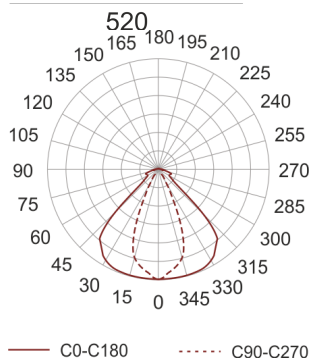

# KOA MAXI 135 ELL

- IP: 66
- Color temperature: 3500-4000, Cool
- Luminous flux: 13279 lm

Name	Code	Colour	Voltage supply	Luminaire wattage	Light source type	Luminous flux

KOA MAXI 135 ELL	6120994		230V	135W	LED	13279 lm	4000K
---------------------	---------	--	------	------	-----	----------	-------