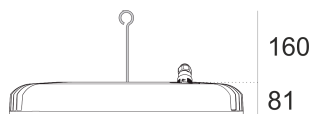

# KOA MAXI 135 ELL

- IP: 66
- Color temperature: 3500-4000, Cool
- Luminous flux: 13279 lm

Name	Code	Colour	Voltage supply	Luminaire wattage	Light source type	Luminous flux

KOA MAXI 135 ELL	6120994		230V	135W	LED	13279 lm	4000K
---------------------	---------	--	------	------	-----	----------	-------