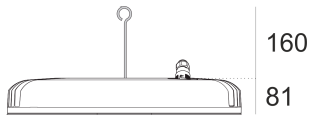

KOA MAXI 135 ELL

- IP: 66
- Color temperature: 3500-4000, Cool
- Luminous flux: 13279 lm

Name	Code	Colour	Voltage supply	Luminaire wattage	Light source type	Luminous flux

KOA MAXI 135 ELL	6120994		230V	135W	LED	13279 lm	4000K
---------------------	---------	--	------	------	-----	----------	-------