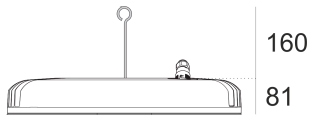

KOA MAXI 135 ELL

- IP: 66
- Color temperature: 3500-4000, Cool
- Luminous flux: 13279 lm

Name	Code	Colour	Voltage supply	Luminaire wattage	Light source type	Luminous flux

KOA MAXI 135 ELL	6120994		230V	135W	LED	13279 lm	4000K
---------------------	---------	--	------	------	-----	----------	-------