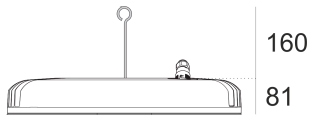

KOA MAXI 135 S/EW

- IP: 66
- Color temperature: 3500-4000, Cool
- Luminous flux: 14835 lm

Name	Code	Colour	Voltage supply	Luminaire wattage	Light source type	Luminous flux

KOA MAXI 135 S/EW	6120594		230V	135W	LED	14835 lm	4000K
----------------------	---------	--	------	------	-----	----------	-------