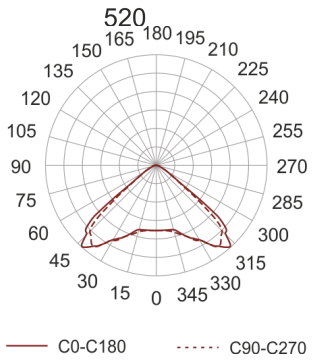

KOA MAXI 135 S/EW

- IP: 66
- Color temperature: 3500-4000, Cool
- Luminous flux: 14835 lm

Name	Code	Colour	Voltage supply	Luminaire wattage	Light source type	Luminous flux

KOA MAXI 135 S/EW	6120594		230V	135W	LED	14835 lm	4000K
----------------------	---------	--	------	------	-----	----------	-------