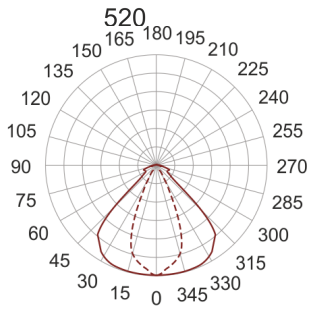

KOA MAXI 210 ELL

— C0-C180 - - - - C90-C270

- IP: 66
- Color temperature: 3500-4000, Cool
- Luminous flux: 19808 lm

Name	Code	Colour	Voltage supply	Luminaire wattage	Light source type	Luminous flux

KOA MAXI 210 ELL	6113794		230V	210W	LED	19808 lm	4000K
---------------------	---------	--	------	------	-----	----------	-------