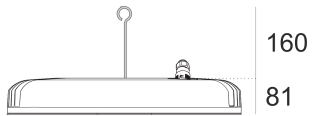

KOA MAXI 210 ELL

— C0-C180 - - - - C90-C270

- IP: 66
- Color temperature: 3500-4000, Cool
- Luminous flux: 19808 lm

Name	Code	Colour	Voltage supply	Luminaire wattage	Light source type	Luminous flux

KOA MAXI 210 ELL	6113794		230V	210W	LED	19808 lm	4000K
---------------------	---------	--	------	------	-----	----------	-------