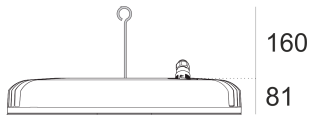

KOA MAXI 210 ELL

- IP: 66
- Color temperature: 3500-4000, Cool
- Luminous flux: 19808 lm

Name	Code	Colour	Voltage supply	Luminaire wattage	Light source type	Luminous flux

KOA MAXI 210 ELL	6113794		230V	210W	LED	19808 lm	4000K
---------------------	---------	--	------	------	-----	----------	-------