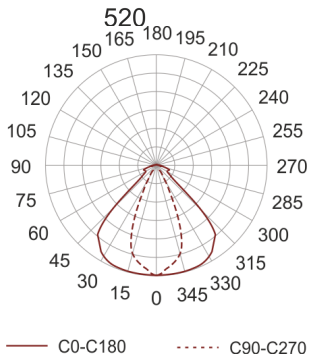

KOA MAXI 210 ELL

- IP: 66
- Color temperature: 3500-4000, Cool
- Luminous flux: 19808 lm

Name	Code	Colour	Voltage supply	Luminaire wattage	Light source type	Luminous flux

KOA MAXI 210 ELL	6113794		230V	210W	LED	19808 lm	4000K
---------------------	---------	--	------	------	-----	----------	-------