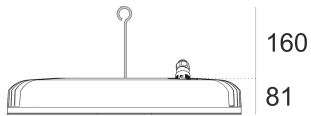

# KOA MAXI 210 S/EW

- IP: 66
- Color temperature: 3500-4000, Cool
- Luminous flux: 21967 lm

Name	Code	Colour	Voltage supply	Luminaire wattage	Light source type	Luminous flux

KOA MAXI 210 S/EW	6113394		230V	210W	LED	21967 lm	4000K
----------------------	---------	--	------	------	-----	----------	-------