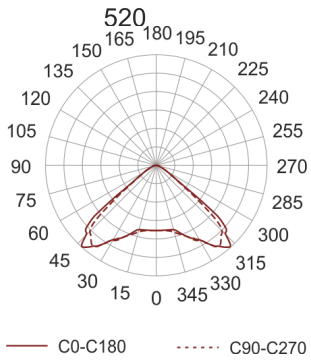

# KOA MAXI 210 S/EW

- IP: 66
- Color temperature: 3500-4000, Cool
- Luminous flux: 21967 lm

Name	Code	Colour	Voltage supply	Luminaire wattage	Light source type	Luminous flux

KOA MAXI 210 S/EW	6113394		230V	210W	LED	21967 lm	4000K
----------------------	---------	--	------	------	-----	----------	-------