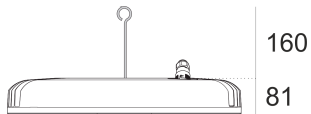

# KOA MAXI 210 S/EW

- IP: 66
- Color temperature: 3500-4000, Cool
- Luminous flux: 21967 lm

Name	Code	Colour	Voltage supply	Luminaire wattage	Light source type	Luminous flux

KOA MAXI 210 S/EW	6113394		230V	210W	LED	21967 lm	4000K
----------------------	---------	--	------	------	-----	----------	-------