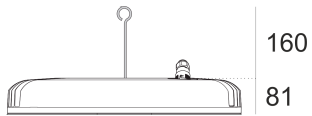

KOA MAXI 210 S/EW

- IP: 66
- Color temperature: 3500-4000, Cool
- Luminous flux: 21967 lm

Name	Code	Colour	Voltage supply	Luminaire wattage	Light source type	Luminous flux

KOA MAXI 210 S/EW	6113394		230V	210W	LED	21967 lm	4000K
----------------------	---------	--	------	------	-----	----------	-------