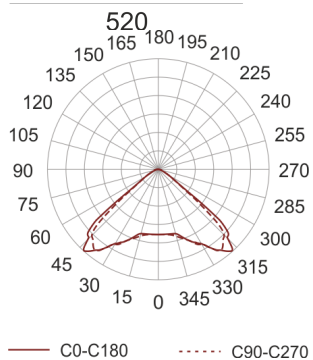

# KOA MAXI 210 S/EW

- IP: 66
- Color temperature: 3500-4000, Cool
- Luminous flux: 21967 lm

| Name | Code | Colour | Voltage supply | Luminaire wattage | Light source type | Luminous flux |
|------|------|--------|----------------|-------------------|-------------------|---------------|
|      |      |        |                |                   |                   |               |

|                      |         |  |      |      |     |          |       |
|----------------------|---------|--|------|------|-----|----------|-------|
| KOA MAXI<br>210 S/EW | 6113394 |  | 230V | 210W | LED | 21967 lm | 4000K |
|----------------------|---------|--|------|------|-----|----------|-------|