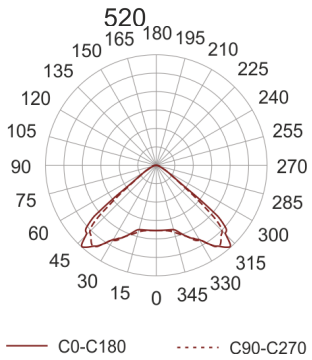

KOA MAXI 210 S/EW

- IP: 66
- Color temperature: 3500-4000, Cool
- Luminous flux: 21967 lm

Name	Code	Colour	Voltage supply	Luminaire wattage	Light source type	Luminous flux

KOA MAXI 210 S/EW	6113394		230V	210W	LED	21967 lm	4000K
----------------------	---------	--	------	------	-----	----------	-------