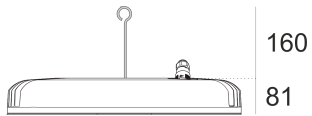

KOA MAXI 270 ELL

- IP: 66
- Color temperature: 3500-4000, Cool
- Luminous flux: 26273 lm

Name	Code	Colour	Voltage supply	Luminaire wattage	Light source type	Luminous flux

KOA MAXI 270 ELL	6112994		230V	270W	LED	26273 lm	4000K
---------------------	---------	--	------	------	-----	----------	-------