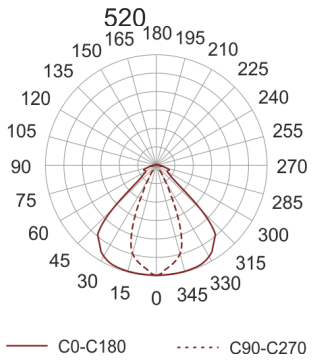

KOA MAXI 270 ELL

- IP: 66
- Color temperature: 3500-4000, Cool
- Luminous flux: 26273 lm

Name	Code	Colour	Voltage supply	Luminaire wattage	Light source type	Luminous flux

KOA MAXI 270 ELL	6112994		230V	270W	LED	26273 lm	4000K
---------------------	---------	--	------	------	-----	----------	-------