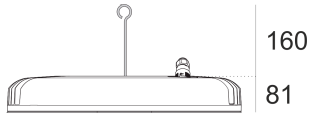

KOA MAXI 270 S/EW

— C0-C180 - - - - C90-C270

- IP: 66
- Color temperature: 3500-4000, Cool
- Luminous flux: 29111 lm

Name	Code	Colour	Voltage supply	Luminaire wattage	Light source type	Luminous flux

KOA MAXI 270 S/EW	6112594		230V	270W	LED	29111 lm	4000K
----------------------	---------	--	------	------	-----	----------	-------