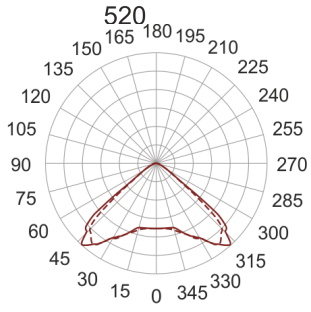

KOA MAXI 270 S/EW

— C0-C180 - - - - C90-C270

- IP: 66
- Color temperature: 3500-4000, Cool
- Luminous flux: 29111 lm

Name	Code	Colour	Voltage supply	Luminaire wattage	Light source type	Luminous flux

KOA MAXI 270 S/EW	6112594		230V	270W	LED	29111 lm	4000K
----------------------	---------	--	------	------	-----	----------	-------