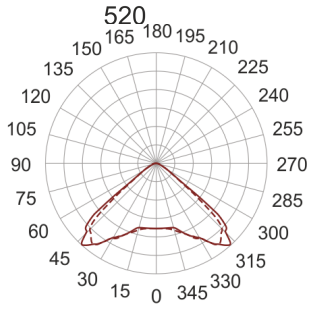

# KOA MAXI 270 S/EW

— C0-C180      ····· C90-C270

- IP: 66
- Color temperature: 3500-4000, Cool
- Luminous flux: 29111 lm

Name	Code	Colour	Voltage supply	Luminaire wattage	Light source type	Luminous flux

KOA MAXI 270 S/EW	6112594		230V	270W	LED	29111 lm	4000K
----------------------	---------	--	------	------	-----	----------	-------