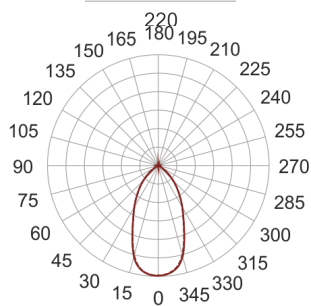

KOMBIC 3000LM/3K BIAŁY

— C0-C180 - - - - C90-C270

- IP: 44
- Color temperature: 2700-3500
- Luminous flux: 2196 lm

Name	Code	Colour	Voltage supply	Luminaire wattage	Light source type	Luminous flux

KOMBIC 3000lm/3K BIAŁY	9241350	white	230V	22,1W	LED	2196 lm	
------------------------------	---------	-------	------	-------	-----	---------	--