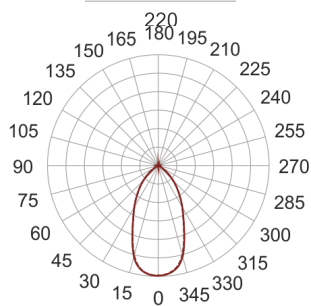

# KOMBIC 3000LM/4K BIAŁY

— C0-C180    - - - - C90-C270

- IP: 44
- Color temperature: 3500-4000, Cool
- Luminous flux: 2364 lm

Name	Code	Colour	Voltage supply	Luminaire wattage	Light source type	Luminous flux

KOMBIC 3000lm/4K BIAŁY	9241360	white	230V	22,1W	LED	2364 lm	
------------------------------	---------	-------	------	-------	-----	---------	--