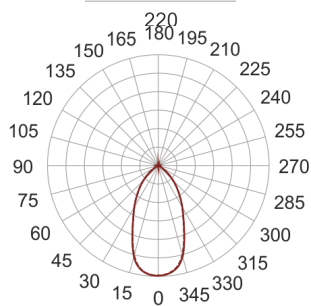

KOMBIC 3000LM/4K BIAŁY

— C0-C180 - - - - C90-C270

- IP: 44
- Color temperature: 3500-4000, Cool
- Luminous flux: 2364 lm

Name	Code	Colour	Voltage supply	Luminaire wattage	Light source type	Luminous flux

KOMBIC 3000lm/4K BIAŁY	9241360	white	230V	22,1W	LED	2364 lm	 GOLLAND® nowoczesne oświetlenie
------------------------------	---------	-------	------	-------	-----	---------	--