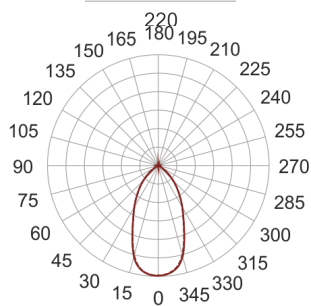

KOMBIC 3000LM/4K BIAŁY

— C0-C180 - - - - C90-C270

- IP: 44
- Color temperature: 3500-4000, Cool
- Luminous flux: 2364 lm

Name	Code	Colour	Voltage supply	Luminaire wattage	Light source type	Luminous flux

KOMBIC 3000lm/4K BIAŁY	9241360	white	230V	22,1W	LED	2364 lm	
------------------------------	---------	-------	------	-------	-----	---------	--