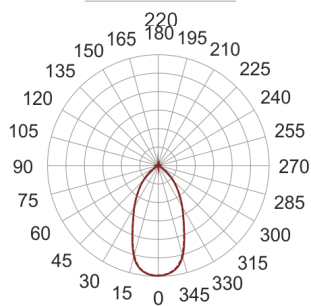

KOMBIC 4000LM/3K BIAŁY

— C0-C180 - - - - C90-C270

- IP: 44
- Color temperature: 2700-3500
- Luminous flux: 2943 lm

Name	Code	Colour	Voltage supply	Luminaire wattage	Light source type	Luminous flux

KOMBIC 4000lm/3K BIAŁY	9241370	white	230V	32W	LED	2943 lm	 GOLLAND® nowoczesne oświetlenie
------------------------------	---------	-------	------	-----	-----	---------	--