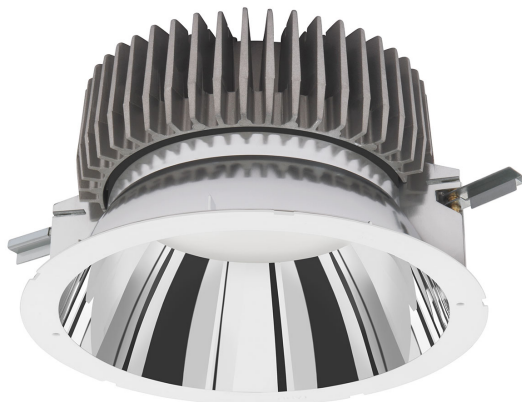

# KOMBIC 4000LM/3K BIAŁY

— C0-C180      - - - - C90-C270

- IP: 44
- Color temperature: 2700-3500
- Luminous flux: 2943 lm

Name	Code	Colour	Voltage supply	Luminaire wattage	Light source type	Luminous flux

KOMBIC 4000lm/3K BIAŁY	9241370	white	230V	32W	LED	2943 lm	 GOLLAND® nowoczesne oświetlenie
------------------------------	---------	-------	------	-----	-----	---------	--