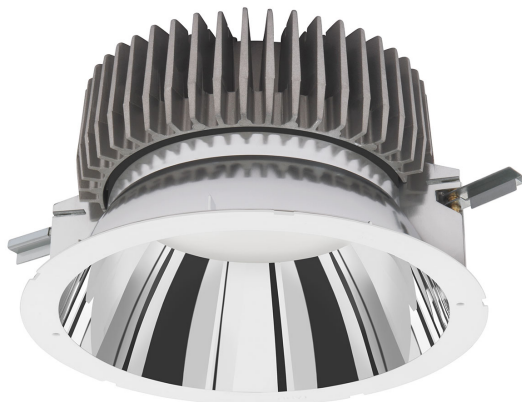

KOMBIC 4000LM/3K BIAŁY

— C0-C180 - - - - C90-C270

- IP: 44
- Color temperature: 2700-3500
- Luminous flux: 2943 lm

Name	Code	Colour	Voltage supply	Luminaire wattage	Light source type	Luminous flux

KOMBIC 4000lm/3K BIAŁY	9241370	white	230V	32W	LED	2943 lm	 GOLLAND® nowoczesne oświetlenie
------------------------------	---------	-------	------	-----	-----	---------	--