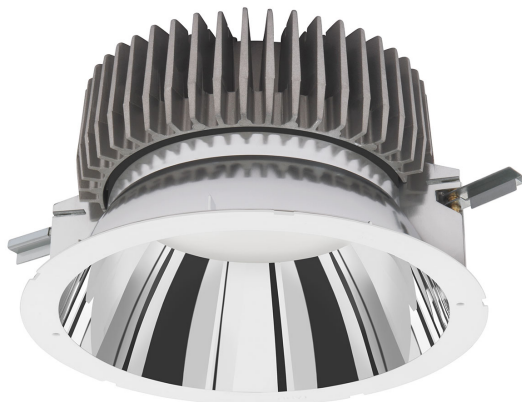

KOMBIC 4000LM/4K BIAŁY

— C0-C180 - - - C90-C270

- IP: 44
- Color temperature: 3500-4000, Cool
- Luminous flux: 3169 lm

Name	Code	Colour	Voltage supply	Luminaire wattage	Light source type	Luminous flux

KOMBIC 4000lm/4K BIAŁY	9241380	white	230V	32W	LED	3169 lm	 GOLLAND® nowoczesne oświetlenie
------------------------------	---------	-------	------	-----	-----	---------	--