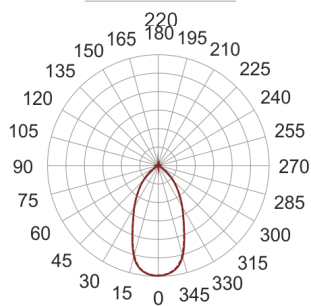

KOMBIC 4000LM/4K BIAŁY

— C0-C180 - - - C90-C270

- IP: 44
- Color temperature: 3500-4000, Cool
- Luminous flux: 3169 lm

Name	Code	Colour	Voltage supply	Luminaire wattage	Light source type	Luminous flux

KOMBIC 4000lm/4K BIAŁY	9241380	white	230V	32W	LED	3169 lm	 GOLLAND® nowoczesne oświetlenie
------------------------------	---------	-------	------	-----	-----	---------	--