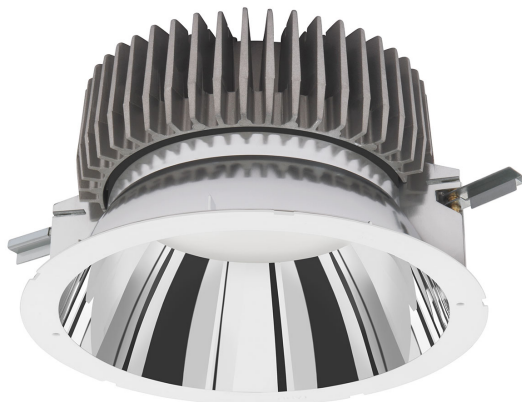

# KOMBIC 4000LM/4K BIAŁY

— C0-C180      - - - - C90-C270

- IP: 44
- Color temperature: 3500-4000, Cool
- Luminous flux: 3169 lm

Name	Code	Colour	Voltage supply	Luminaire wattage	Light source type	Luminous flux

KOMBIC 4000lm/4K BIAŁY	9241380	white	230V	32W	LED	3169 lm	
------------------------------	---------	-------	------	-----	-----	---------	--