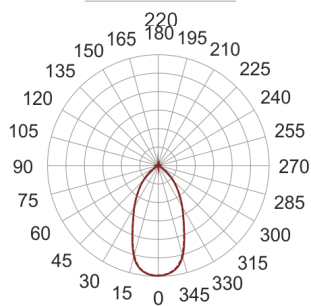

# KOMBIC 4000LM/4K BIAŁY

— C0-C180      - - - - C90-C270

- IP: 44
- Color temperature: 3500-4000, Cool
- Luminous flux: 3169 lm

Name	Code	Colour	Voltage supply	Luminaire wattage	Light source type	Luminous flux

KOMBIC 4000lm/4K BIAŁY	9241380	white	230V	32W	LED	3169 lm	
------------------------------	---------	-------	------	-----	-----	---------	--