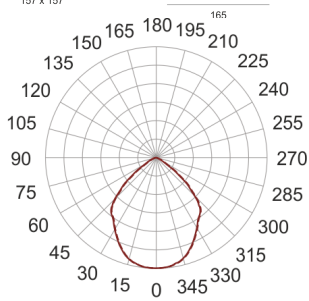

MINI KOMBIC SQUARE 1300LM/3K BIAŁY

— C0-C180 - - - - C90-C270

- IP: 44
- Color temperature: 2700-3500
- Luminous flux: 754 lm

Name	Code	Colour	Voltage supply	Luminaire wattage	Light source type	Luminous flux	
MINI KOMBIC SQUARE 1300lm/3K BIAŁY	9241390	white	230V	15W	LED	754 lm	3000K