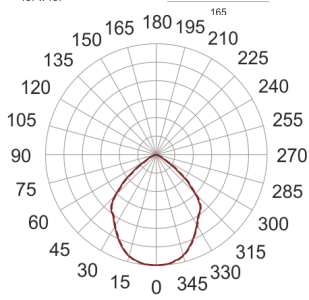

MINI KOMBIC SQUARE 1300LM/3K BIAŁY

— C0-C180 - - - - C90-C270

- IP: 44
- Color temperature: 2700-3500
- Luminous flux: 754 lm

Name	Code	Colour	Voltage supply	Luminaire wattage	Light source type	Luminous flux	
MINI KOMBIC SQUARE 1300lm/3K BIAŁY	9241390	white	230V	15W	LED	754 lm	3000K