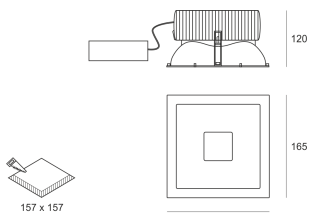

MINI KOMBIC SQUARE 1300LM/3K BIAŁY

— C0-C180 - - - - C90-C270

- IP: 44
- Color temperature: 2700-3500
- Luminous flux: 754 lm

Name	Code	Colour	Voltage supply	Luminaire wattage	Light source type	Luminous flux	
MINI KOMBIC SQUARE 1300lm/3K BIAŁY	9241390	white	230V	15W	LED	754 lm	3000K