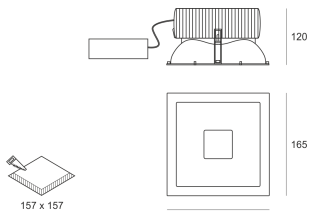

MINI KOMBIC SQUARE 1300LM/3K BIAŁY

— C0-C180 - - - - C90-C270

- IP: 44
- Color temperature: 2700-3500
- Luminous flux: 754 lm

Name	Code	Colour	Voltage supply	Luminaire wattage	Light source type	Luminous flux	
MINI KOMBIC SQUARE 1300lm/3K BIAŁY	9241390	white	230V	15W	LED	754 lm	3000K