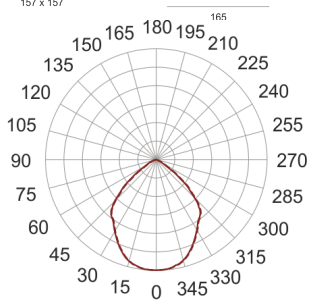

MINI KOMBIC SQUARE 1300LM/4K BIAŁY

— C0-C180 - - - - C90-C270

- IP: 44
- Color temperature: 3500-4000, Cool
- Luminous flux: 808 lm

Name	Code	Colour	Voltage supply	Luminaire wattage	Light source type	Luminous flux	
MINI KOMBIC SQUARE 1300lm/4K BIAŁY	9241400	white	230V	15W	LED	808 lm	4000K