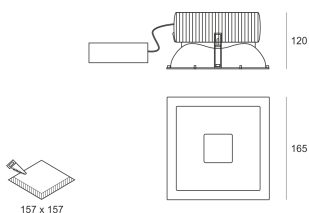

# MINI KOMBIC SQUARE 1300LM/4K BIAŁY

— C0-C180    - - - - C90-C270

- IP: 44
- Color temperature: 3500-4000, Cool
- Luminous flux: 808 lm

Name	Code	Colour	Voltage supply	Luminaire wattage	Light source type	Luminous flux	
<a href="#">MINI KOMBIC SQUARE 1300lm/4K BIAŁY</a>	9241400	white	230V	15W	LED	808 lm	4000K