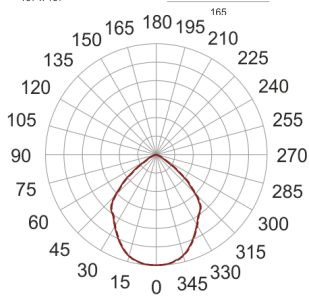

# MINI KOMBIC SQUARE 1300LM/4K BIAŁY

— C0-C180    - - - - C90-C270

- IP: 44
- Color temperature: 3500-4000, Cool
- Luminous flux: 808 lm

Name	Code	Colour	Voltage supply	Luminaire wattage	Light source type	Luminous flux	
<a href="#">MINI KOMBIC SQUARE 1300lm/4K BIAŁY</a>	9241400	white	230V	15W	LED	808 lm	4000K