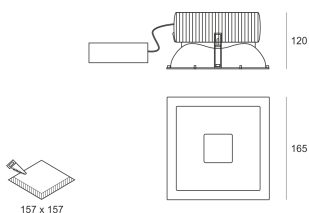

MINI KOMBIC SQUARE 1300LM/4K BIAŁY

— C0-C180 - - - - C90-C270

- IP: 44
- Color temperature: 3500-4000, Cool
- Luminous flux: 808 lm

Name	Code	Colour	Voltage supply	Luminaire wattage	Light source type	Luminous flux	
MINI KOMBIC SQUARE 1300lm/4K BIAŁY	9241400	white	230V	15W	LED	808 lm	4000K