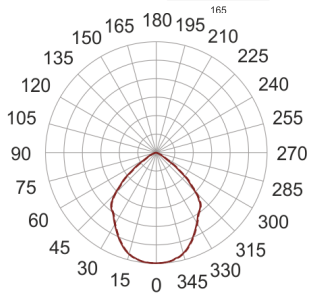

MINI KOMBIC SQUARE 1300LM/4K BIAŁY

— C0-C180 - - - - C90-C270

- IP: 44
- Color temperature: 3500-4000, Cool
- Luminous flux: 808 lm

Name	Code	Colour	Voltage supply	Luminaire wattage	Light source type	Luminous flux	
MINI KOMBIC SQUARE 1300lm/4K BIAŁY	9241400	white	230V	15W	LED	808 lm	4000K