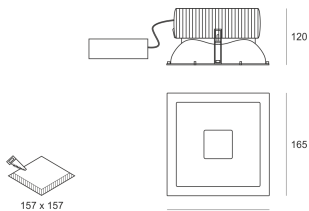

MINI KOMBIC SQUARE 1300LM/4K BIAŁY

— C0-C180 - - - - C90-C270

- IP: 44
- Color temperature: 3500-4000, Cool
- Luminous flux: 808 lm

Name	Code	Colour	Voltage supply	Luminaire wattage	Light source type	Luminous flux	
MINI KOMBIC SQUARE 1300lm/4K BIAŁY	9241400	white	230V	15W	LED	808 lm	4000K