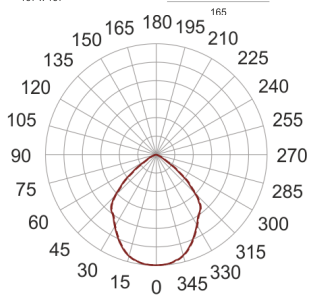

MINI KOMBIC SQUARE 2000LM/3K BIAŁY

— C0-C180 - - - - C90-C270

- IP: 44
- Color temperature: 2700-3500
- Luminous flux: 1002 lm

Name	Code	Colour	Voltage supply	Luminaire wattage	Light source type	Luminous flux	
MINI KOMBIC SQUARE 2000lm/3K BIAŁY	9241410	white	230V	22W	LED	1002 lm	3000K