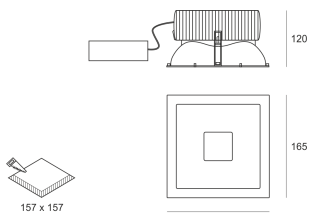

MINI KOMBIC SQUARE 2000LM/3K BIAŁY

— C0-C180 - - - - C90-C270

- IP: 44
- Color temperature: 2700-3500
- Luminous flux: 1002 lm

Name	Code	Colour	Voltage supply	Luminaire wattage	Light source type	Luminous flux	
MINI KOMBIC SQUARE 2000lm/3K BIAŁY	9241410	white	230V	22W	LED	1002 lm	3000K