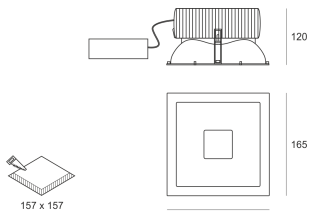

# MINI KOMBIC SQUARE 2000LM/3K BIAŁY

— C0-C180    - - - C90-C270

- IP: 44
- Color temperature: 2700-3500
- Luminous flux: 1002 lm

Name	Code	Colour	Voltage supply	Luminaire wattage	Light source type	Luminous flux	
<a href="#">MINI KOMBIC SQUARE 2000lm/3K BIAŁY</a>	9241410	white	230V	22W	LED	1002 lm	3000K