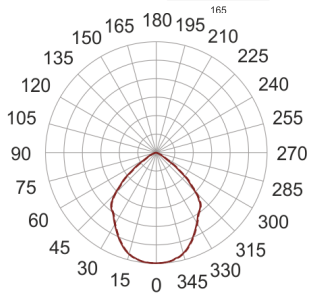

MINI KOMBIC SQUARE 2000LM/3K BIAŁY

— C0-C180 - - - - C90-C270

- IP: 44
- Color temperature: 2700-3500
- Luminous flux: 1002 lm

Name	Code	Colour	Voltage supply	Luminaire wattage	Light source type	Luminous flux	
MINI KOMBIC SQUARE 2000lm/3K BIAŁY	9241410	white	230V	22W	LED	1002 lm	3000K