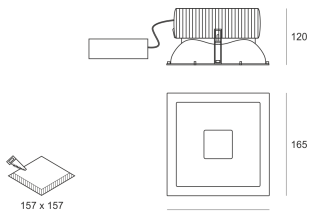

MINI KOMBIC SQUARE 2000LM/3K BIAŁY

— C0-C180 - - - - C90-C270

- IP: 44
- Color temperature: 2700-3500
- Luminous flux: 1002 lm

Name	Code	Colour	Voltage supply	Luminaire wattage	Light source type	Luminous flux	
MINI KOMBIC SQUARE 2000lm/3K BIAŁY	9241410	white	230V	22W	LED	1002 lm	3000K