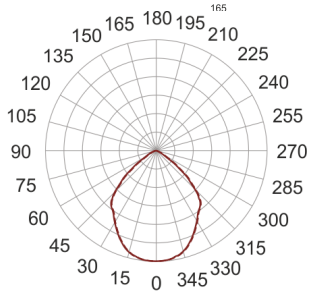

# MINI KOMBIC SQUARE 2000LM/3K BIAŁY

— C0-C180    - - - C90-C270

- IP: 44
- Color temperature: 2700-3500
- Luminous flux: 1002 lm

Name	Code	Colour	Voltage supply	Luminaire wattage	Light source type	Luminous flux	
<a href="#">MINI KOMBIC SQUARE 2000lm/3K BIAŁY</a>	9241410	white	230V	22W	LED	1002 lm	3000K