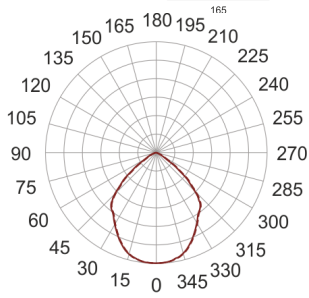

MINI KOMBIC SQUARE 2000LM/4K BIAŁY

— C0-C180 - - - - C90-C270

- IP: 44
- Color temperature: 3500-4000, Cool
- Luminous flux: 1042 lm

Name	Code	Colour	Voltage supply	Luminaire wattage	Light source type	Luminous flux	
MINI KOMBIC SQUARE 2000lm/4K BIAŁY	9241420	white	230V	22W	LED	1042 lm	4000K