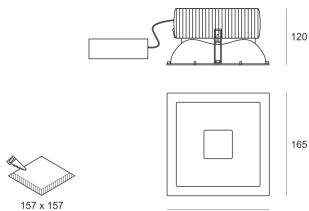

MINI KOMBIC SQUARE 2000LM/4K BIAŁY

— C0-C180 - - - - C90-C270

- IP: 44
- Color temperature: 3500-4000, Cool
- Luminous flux: 1042 lm

Name	Code	Colour	Voltage supply	Luminaire wattage	Light source type	Luminous flux	
MINI KOMBIC SQUARE 2000lm/4K BIAŁY	9241420	white	230V	22W	LED	1042 lm	4000K