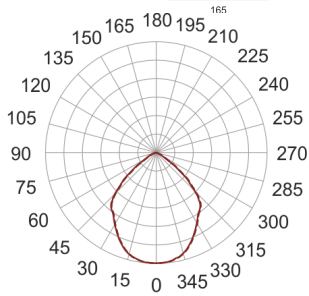

MINI KOMBIC SQUARE 2000LM/4K BIAŁY

— C0-C180 - - - - C90-C270

- IP: 44
- Color temperature: 3500-4000, Cool
- Luminous flux: 1042 lm

Name	Code	Colour	Voltage supply	Luminaire wattage	Light source type	Luminous flux	
MINI KOMBIC SQUARE 2000lm/4K BIAŁY	9241420	white	230V	22W	LED	1042 lm	4000K