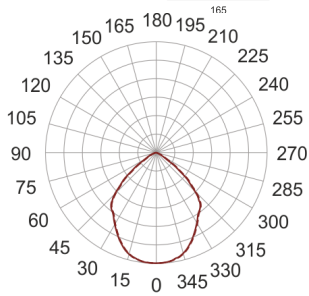

# MINI KOMBIC SQUARE 2000LM/4K BIAŁY

— C0-C180    - - - - C90-C270

- IP: 44
- Color temperature: 3500-4000, Cool
- Luminous flux: 1042 lm

Name	Code	Colour	Voltage supply	Luminaire wattage	Light source type	Luminous flux	
<a href="#">MINI KOMBIC SQUARE 2000lm/4K BIAŁY</a>	9241420	white	230V	22W	LED	1042 lm	4000K