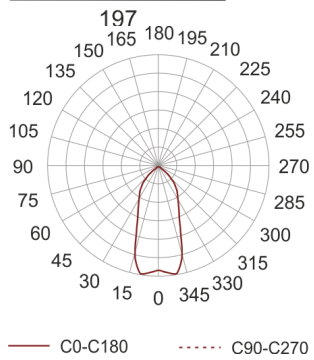

KOMBIC SUR 2000LM/3K BIAŁY

- IP: 20
- Color temperature: 2700-3500
- Luminous flux: 1210 lm

Name	Code	Colour	Voltage supply	Luminaire wattage	Light source type	Luminous flux	
KOMBIC SUR 2000lm/3K BIAŁY	10141000	white	230V	21W	LED	1210 lm	 nowoczesne oświetlenie 3000K