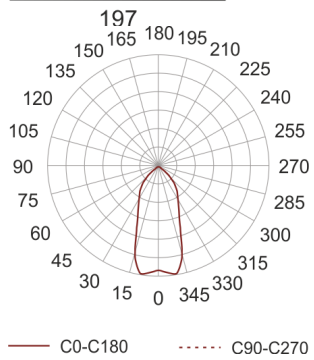

KOMBIC SUR 2000LM/3K BIAŁY

- IP: 20
- Color temperature: 2700-3500
- Luminous flux: 1210 lm

Name	Code	Colour	Voltage supply	Luminaire wattage	Light source type	Luminous flux	
KOMBIC SUR. 2000lm/3K. BIAŁY	10141000	white	230V	21W	LED	1210 lm	 nowoczesne oświetlenie 3000K