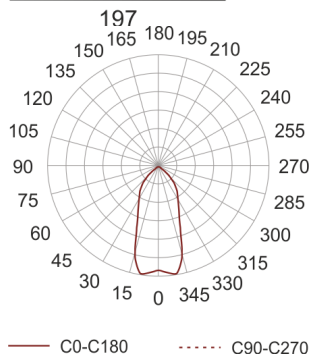

KOMBIC SUR 2000LM/3K BIAŁY

- IP: 20
- Color temperature: 2700-3500
- Luminous flux: 1210 lm

Name	Code	Colour	Voltage supply	Luminaire wattage	Light source type	Luminous flux	
KOMBIC SUR 2000lm/3K BIAŁY	10141000	white	230V	21W	LED	1210 lm	 nowoczesne oświetlenie 3000K