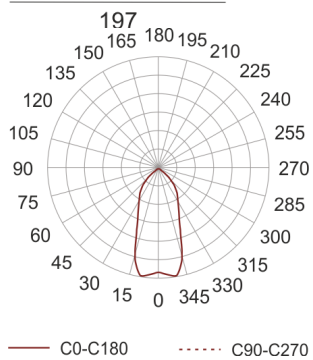

KOMBIC SUR 2000LM/4K BIAŁY

- IP: 20
- Color temperature: 3500-4000, Cool
- Luminous flux: 1255 lm

Name	Code	Colour	Voltage supply	Luminaire wattage	Light source type	Luminous flux	
KOMBIC SUR. 2000lm/4K. BIAŁY	10141010	white	230V	21W	LED	1255 lm	 4000K