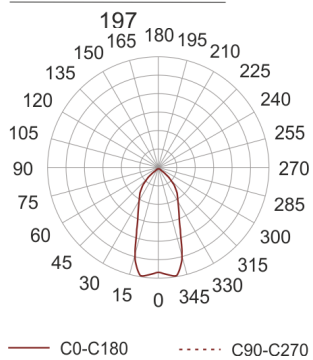

# KOMBIC SUR 2000LM/4K BIAŁY

- IP: 20
- Color temperature: 3500-4000, Cool
- Luminous flux: 1255 lm

Name	Code	Colour	Voltage supply	Luminaire wattage	Light source type	Luminous flux	
KOMBIC SUR. 2000lm/4K. BIAŁY	10141010	white	230V	21W	LED	1255 lm	 4000K