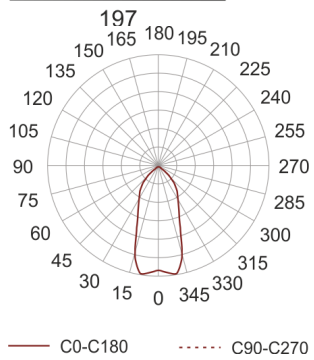

# KOMBIC SUR 3000LM/3K BIAŁY

- IP: 20
- Color temperature: 2700-3500
- Luminous flux: 2160 lm

Name	Code	Colour	Voltage supply	Luminaire wattage	Light source type	Luminous flux	
<a href="#">KOMBIC SUR</a> <a href="#">3000lm/3K</a> <a href="#">BIAŁY</a>	10141020	white	230V	22,5W	LED	2160 lm	 nowoczesne oświetlenie 3000K