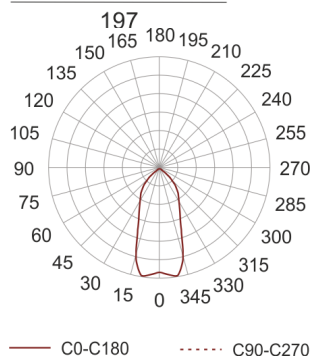

KOMBIC SUR 3000LM/3K BIAŁY

- IP: 20
- Color temperature: 2700-3500
- Luminous flux: 2160 lm

Name	Code	Colour	Voltage supply	Luminaire wattage	Light source type	Luminous flux	
KOMBIC SUR 3000lm/3K BIAŁY	10141020	white	230V	22,5W	LED	2160 lm	 nowoczesne oświetlenie 3000K