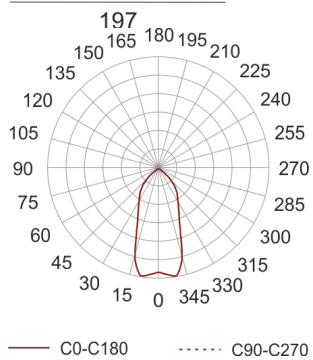

KOMBIC SUR 3000LM/4K BIAŁY

- IP: 20
- Color temperature: 3500-4000, Cool
- Luminous flux: 2325 lm

| Name | Code | Colour | Voltage supply | Luminaire wattage | Light source type | Luminous flux | |
|--|----------|--------|----------------|-------------------|-------------------|---------------|---|
| KOMBIC SUR. 3000lm/4K. BIAŁY | 10141030 | white | 230V | 22,5W | LED | 2325 lm |  nowoczesne oświetlenie 4000K |