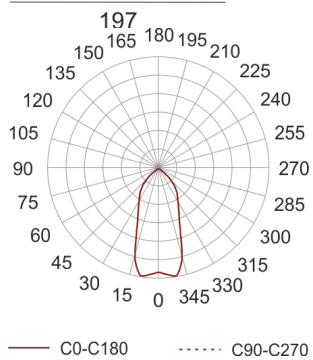

KOMBIC SUR 3000LM/4K BIAŁY

- IP: 20
- Color temperature: 3500-4000, Cool
- Luminous flux: 2325 lm

Name	Code	Colour	Voltage supply	Luminaire wattage	Light source type	Luminous flux	
KOMBIC SUR. 3000lm/4K. BIAŁY	10141030	white	230V	22,5W	LED	2325 lm	 nowoczesne oświetlenie 4000K