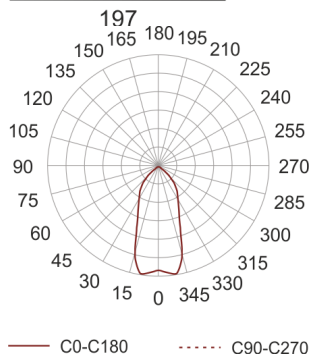

# KOMBIC SUR 4000LM/3K BIAŁY

- IP: 20
- Color temperature: 2700-3500
- Luminous flux: 2943 lm

Name	Code	Colour	Voltage supply	Luminaire wattage	Light source type	Luminous flux	
<a href="#">KOMBIC SUR. 4000lm/3K. BIAŁY</a>	10141040	white	230V	31,5W	LED	2943 lm	 nowoczesne oświetlenie 3000K