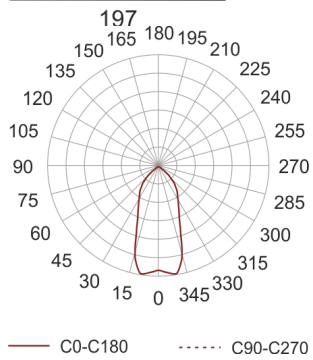

KOMBIC SUR 4000LM/3K BIAŁY

- IP: 20
- Color temperature: 2700-3500
- Luminous flux: 2943 lm

Name	Code	Colour	Voltage supply	Luminaire wattage	Light source type	Luminous flux	
KOMBIC SUR. 4000lm/3K. BIAŁY	10141040	white	230V	31,5W	LED	2943 lm	 nowoczesne oświetlenie 3000K