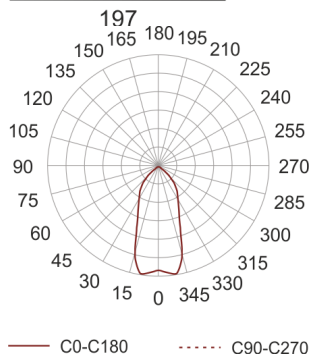

KOMBIC SUR 4000LM/3K BIAŁY

- IP: 20
- Color temperature: 2700-3500
- Luminous flux: 2943 lm

Name	Code	Colour	Voltage supply	Luminaire wattage	Light source type	Luminous flux	
KOMBIC SUR 4000lm/3K BIAŁY	10141040	white	230V	31,5W	LED	2943 lm	 nowoczesne oświetlenie 3000K