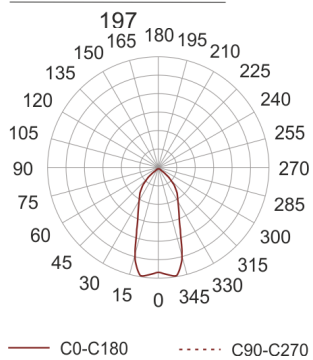

# KOMBIC SUR 4000LM/4K BIAŁY

- IP: 20
- Color temperature: 3500-4000, Cool
- Luminous flux: 3098 lm

Name	Code	Colour	Voltage supply	Luminaire wattage	Light source type	Luminous flux	
<a href="#">KOMBIC SUR. 4000lm/4K. BIAŁY</a>	10141050	white	230V	31,5W	LED	3098 lm	 nowoczesne oświetlenie 4000K