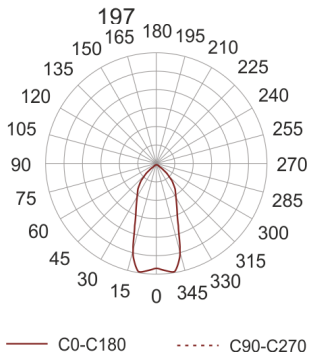

KOMBIC SUR 4000LM/4K BIAŁY

- IP: 20
- Color temperature: 3500-4000, Cool
- Luminous flux: 3098 lm

Name	Code	Colour	Voltage supply	Luminaire wattage	Light source type	Luminous flux	
KOMBIC SUR. 4000lm/4K. BIAŁY	10141050	white	230V	31,5W	LED	3098 lm	 nowoczesne oświetlenie 4000K