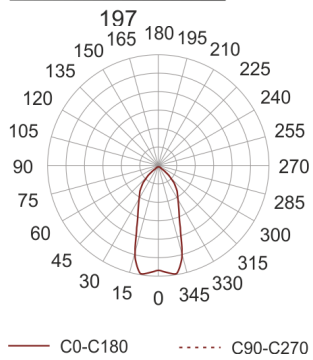

KOMBIC SUR 4000LM/4K BIAŁY

- IP: 20
- Color temperature: 3500-4000, Cool
- Luminous flux: 3098 lm

Name	Code	Colour	Voltage supply	Luminaire wattage	Light source type	Luminous flux	
KOMBIC SUR. 4000lm/4K. BIAŁY	10141050	white	230V	31,5W	LED	3098 lm	 nowoczesne oświetlenie 4000K