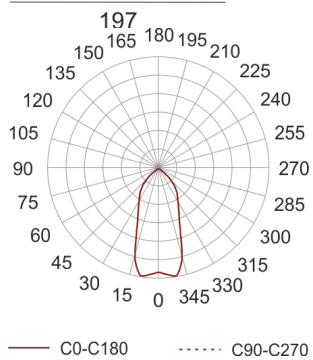

KOMBIC SUR 4000LM/4K BIAŁY

- IP: 20
- Color temperature: 3500-4000, Cool
- Luminous flux: 3098 lm

Name	Code	Colour	Voltage supply	Luminaire wattage	Light source type	Luminous flux	
KOMBIC SUR 4000lm/4K BIAŁY	10141050	white	230V	31,5W	LED	3098 lm	 nowoczesne oświetlenie 4000K