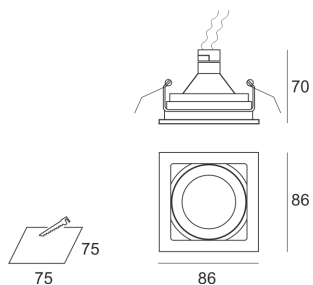

KUBGO BIAŁY

- IP: 20
- Color temperature:
- Luminous flux: lm

Name	Code	Colour	Voltage supply	Luminaire wattage	Light source type	Handle
KUBGO BIAŁY	1201111	white	12V	max 50W	QR-CBC51	GU5,3