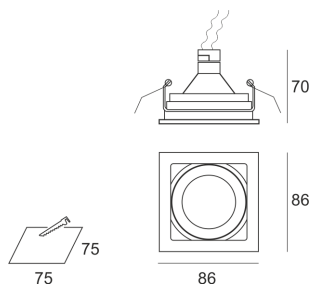

# KUBGO CZARNY

- IP: 20
- Color temperature:
- Luminous flux: lm

Name	Code	Colour	Voltage supply	Luminaire wattage	Light source type	Handle
KUBGO CZARNY	1201112	black	12V	max 50W	QR-CBC51	GU5,3