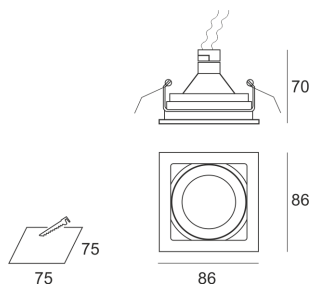

KUBGO CZARNY

- IP: 20
- Color temperature:
- Luminous flux: lm

Name	Code	Colour	Voltage supply	Luminaire wattage	Light source type	Handle
KUBGO CZARNY	1201112	black	12V	max 50W	QR-CBC51	GU5,3