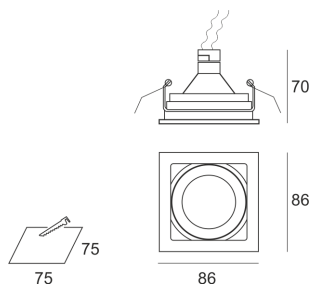

# KUBGO CZARNY

- IP: 20
- Color temperature:
- Luminous flux: lm

| Name         | Code    | Colour | Voltage supply | Luminaire wattage | Light source type | Handle |
|--------------|---------|--------|----------------|-------------------|-------------------|--------|
| KUBGO-CZARNY | 1201112 | black  | 12V            | max 50W           | QR-CBC51          | GU5,3  |