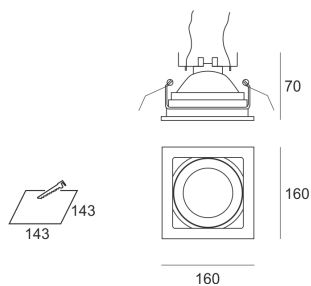

# KUBGO 111 BIAŁY

- IP: 20
- Color temperature:
- Luminous flux: lm

Name	Code	Colour	Voltage supply	Luminaire wattage	Light source type	Handle
<a href="#">KUBGO 111 BIAŁY</a>	1203111	white	12V	max 50W	QR-111	G 53