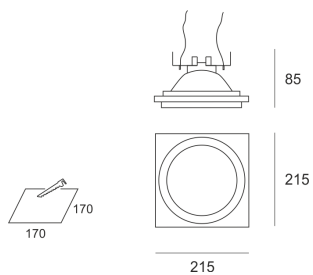

# KUBGO 111 TRIM BIAŁY

- IP: 20
- Color temperature:
- Luminous flux: lm

Name	Code	Colour	Voltage supply	Luminaire wattage	Light source type	Handle
<a href="#">KUBGO 111 TRIM BIAŁY</a>	1217111	white	12V	max 50W	QR-111	G 53