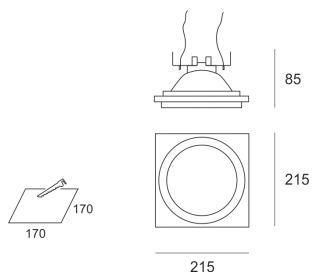

# KUBGO 111 TRIM CZARNY

- IP: 20
- Color temperature:
- Luminous flux: lm

Name	Code	Colour	Voltage supply	Luminaire wattage	Light source type	Handle
<a href="#">KUBGO 111 TRIM CZARNY</a>	1217112	black	12V	max 50W	QR-111	G 53