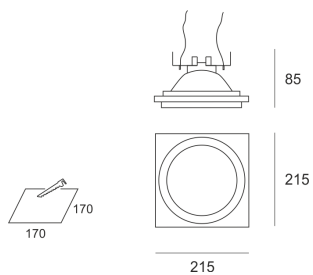

# KUBGO 111 TRIM SZARY

- IP: 20
- Color temperature:
- Luminous flux: lm

Name	Code	Colour	Voltage supply	Luminaire wattage	Light source type	Handle
<a href="#">KUBGO 111 TRIM SZARY</a>	1217113	gray	12V	max 50W	QR-111	G 53