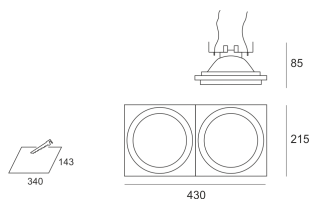

# KUBGO 2X111 TRIM BIAŁY

- IP: 20
- Color temperature:
- Luminous flux: lm

Name	Code	Colour	Voltage supply	Luminaire wattage	Light source type	Handle
<a href="#">KUBGO-2x111-TRIM-BIAŁY</a>	1218111	white	12V	max 2x50W	QR-111	G 53