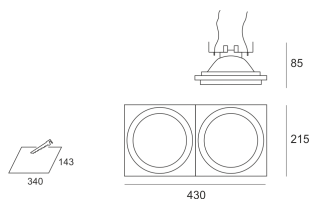

# KUBGO 2X111 TRIM SZARY

- IP: 20
- Color temperature:
- Luminous flux: lm

Name	Code	Colour	Voltage supply	Luminaire wattage	Light source type	Handle
<a href="#">KUBGO-2x111-TRIM-SZARY</a>	1218113	gray	12V	max 2x50W	QR-111	G 53