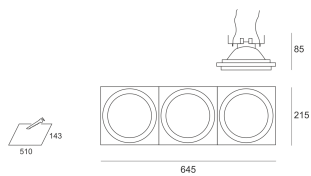

# KUBGO 3X111 TRIM BIAŁY

- IP: 20
- Color temperature:
- Luminous flux: lm

Name	Code	Colour	Voltage supply	Luminaire wattage	Light source type	Handle
<a href="#">KUBGO-3x111-TRIM-BIAŁY</a>	1219111	white	12V	max 3x50W	QR-111	G 53