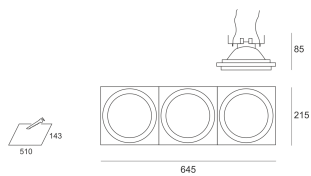

KUBGO 3X111 TRIM BIAŁY

- IP: 20
- Color temperature:
- Luminous flux: lm

Name	Code	Colour	Voltage supply	Luminaire wattage	Light source type	Handle
KUBGO-3x111-TRIM-BIAŁY	1219111	white	12V	max 3x50W	QR-111	G 53