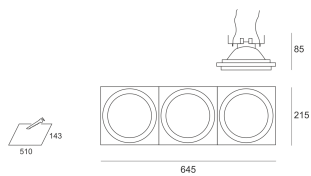

KUBGO 3X111 TRIM SZARY

- IP: 20
- Color temperature:
- Luminous flux: lm

Name	Code	Colour	Voltage supply	Luminaire wattage	Light source type	Handle
KUBGO-3x111-TRIM-SZARY	1219113	gray	12V	max 3x50W	QR-111	G 53