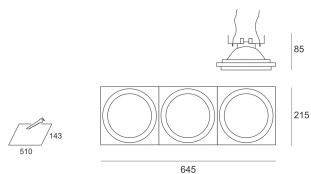

KUBGO 3X111 TRIM SZARY

- IP: 20
- Color temperature:
- Luminous flux: lm

Name	Code	Colour	Voltage supply	Luminaire wattage	Light source type	Handle
KUBGO-3x111-TRIM-SZARY	1219113	gray	12V	max 3x50W	QR-111	G 53