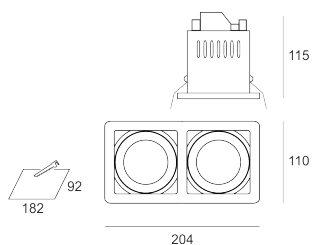

# KUBGO KR2 BIAŁY

- IP: 20
- Color temperature:
- Luminous flux: lm

Name	Code	Colour	Voltage supply	Luminaire wattage	Light source type	Handle
<a href="#">KUBGO_KR2_BIAŁY</a>	1205111	white	12V	max 2x50W	QR-CBC51	GU 5,3