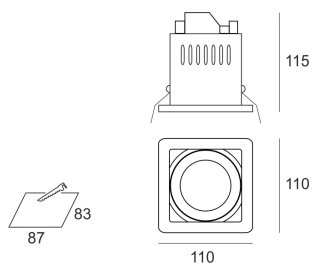

KUBGO KR BIAŁY

- IP: 20
- Color temperature:
- Luminous flux: lm

Name	Code	Colour	Voltage supply	Luminaire wattage	Light source type	Handle
KUBGO KR BIAŁY	1204111	white	12V	max 50W	QR-CBC51	GU 5,3