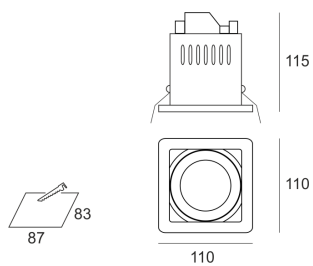

# KUBGO KR BIAŁY

- IP: 20
- Color temperature:
- Luminous flux: lm

Name	Code	Colour	Voltage supply	Luminaire wattage	Light source type	Handle
<a href="#">KUBGO KR BIAŁY</a>	1204111	white	12V	max 50W	QR-CBC51	GU 5,3