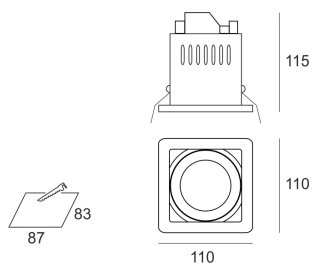

KUBGO KR CZARNY

- IP: 20
- Color temperature:
- Luminous flux: lm

Name	Code	Colour	Voltage supply	Luminaire wattage	Light source type	Handle
KUBGO KR CZARNY	1204112	black	12V	max 50W	QR-CBC51	GU 5,3