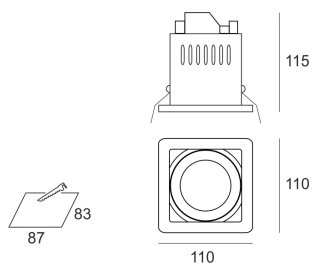

# KUBGO KR CZARNY

- IP: 20
- Color temperature:
- Luminous flux: lm

Name	Code	Colour	Voltage supply	Luminaire wattage	Light source type	Handle
<a href="#">KUBGO KR CZARNY</a>	1204112	black	12V	max 50W	QR-CBC51	GU 5,3