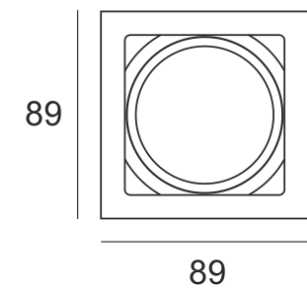

# KUBGO N KR CZARNY

- IP: 20
- Color temperature:

- Luminous flux: lm

Name	Code	Colour	Voltage supply	Luminaire wattage	Light source type	Handle
<a href="#">KUBGO N KR. CZARNY</a>	1803192	black	230V	1x50W	QPAR16	GU10