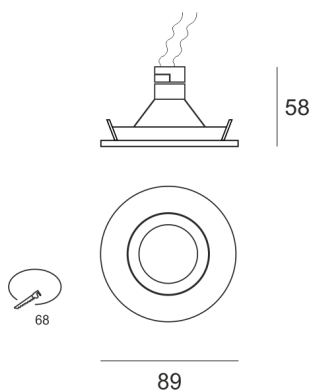

# KUBGO R89 BIAŁY

- IP: 20
- Color temperature:
- Luminous flux: lm

Name	Code	Colour	Voltage supply	Luminaire wattage	Light source type	Handle
<a href="#">KUBGO R89 BIAŁY</a>	1206111	white	12V	max 50W	QR-CBC51	GU5,3