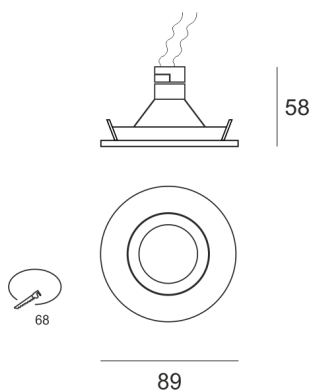

KUBGO R89 BIAŁY

- IP: 20
- Color temperature:
- Luminous flux: lm

Name	Code	Colour	Voltage supply	Luminaire wattage	Light source type	Handle
KUBGO R89 BIAŁY	1206111	white	12V	max 50W	QR-CBC51	GU5,3