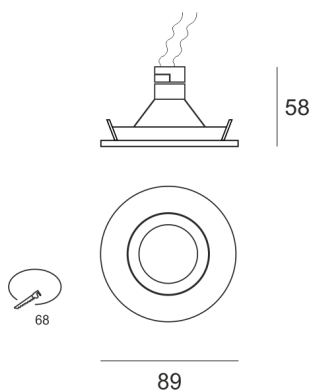

# KUBGO R89 CZARNY

- IP: 20
- Color temperature:
- Luminous flux: lm

Name	Code	Colour	Voltage supply	Luminaire wattage	Light source type	Handle
<a href="#">KUBGO R89 CZARNY</a>	1206112	black	12V	max 50W	QR-CBC51	GU5,3