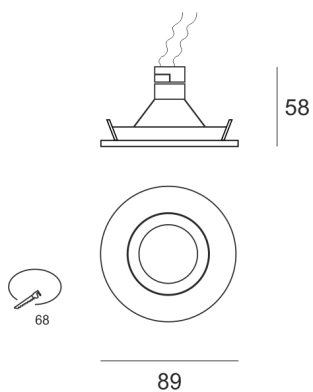

KUBGO R89 CZARNY

- IP: 20
- Color temperature:
- Luminous flux: lm

Name	Code	Colour	Voltage supply	Luminaire wattage	Light source type	Handle
KUBGO R89 CZARNY	1206112	black	12V	max 50W	QR-CBC51	GU5,3