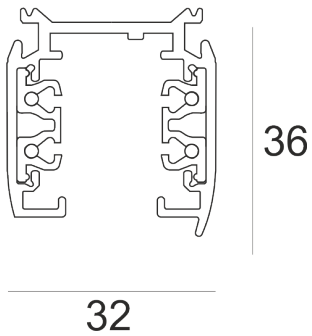

# SZYNOPRZEWÓD L3 PRO 3M BIAŁY

- IP: 20
- Color temperature:
- Luminous flux: lm

Name	Code	Colour	Voltage supply	Luminaire wattage	Light source type
<a href="#">SZYNOPRZEWÓD L3 PRO 3M BIAŁY</a>		white	230V	max 3,8kVA	