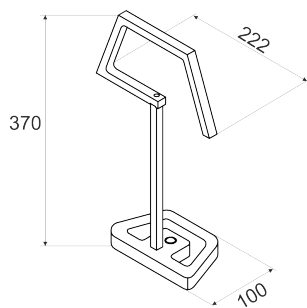

LAMPGO BIAŁY

- IP: 40
- Color temperature:
- Luminous flux: 540 lm

Name	Code	Colour	Voltage supply	Luminaire wattage	Light source type	Luminous flux
------	------	--------	----------------	-------------------	-------------------	---------------