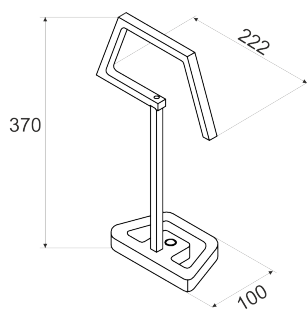

LAMPGO BIAŁY

- IP: 40
- Color temperature:
- Luminous flux: 540 lm

Name	Code	Colour	Voltage supply	Luminaire wattage	Light source type	Luminous flux
------	------	--------	----------------	-------------------	-------------------	---------------