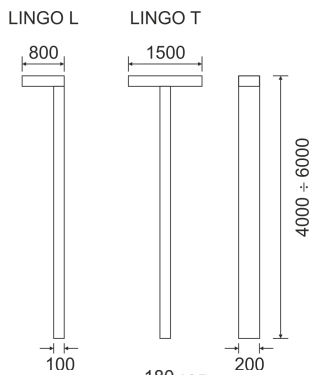

LINGO 6 LR SZARY

— C0-C180 - - - - C90-C270

- IP: 65
- Color temperature: 3500-4000, Cool
- Luminous flux: 6000 lm

| Name | Code | Colour | Voltage supply | Luminaire wattage | Light source type | Luminous flux | |
|----------------------------------|------|--------|----------------|-------------------|-------------------|---------------|-------|
| LINGO 6 LR SZARY | | gray | 230V | 73 | LED | 6000 lm | 4000K |