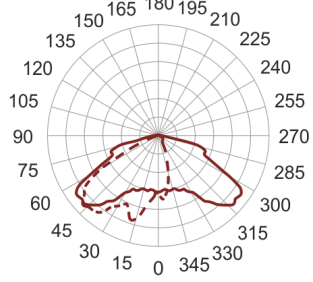

LINGO 6 LR SZARY

— C0-C180 - - - - C90-C270

- IP: 65
- Color temperature: 3500-4000, Cool
- Luminous flux: 6000 lm

| Name | Code | Colour | Voltage supply | Luminaire wattage | Light source type | Luminous flux | |
|----------------------------------|------|--------|----------------|-------------------|-------------------|---------------|-------|
| LINGO 6 LR SZARY | | gray | 230V | 73 | LED | 6000 lm | 4000K |