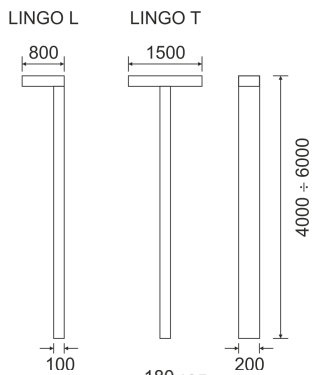

# LINGO KR SZARY

---

— C0-C180    - - - - C90-C270

- IP: 65
- Color temperature: 3500-4000, Cool
- Luminous flux: 6000 lm

Name	Code	Colour	Voltage supply	Luminaire wattage	Light source type	Luminous flux	
<a href="#">LINGO.KR. SZARY</a>		gray	230V	73	LED	6000 lm	4000K