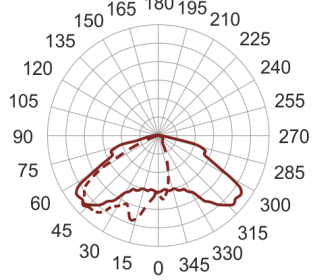

# LINGO KR SZARY

---

— C0-C180    - - - - C90-C270

- IP: 65
- Color temperature: 3500-4000, Cool
- Luminous flux: 6000 lm

Name	Code	Colour	Voltage supply	Luminaire wattage	Light source type	Luminous flux	
<a href="#">LINGO.KR. SZARY</a>		gray	230V	73	LED	6000 lm	4000K