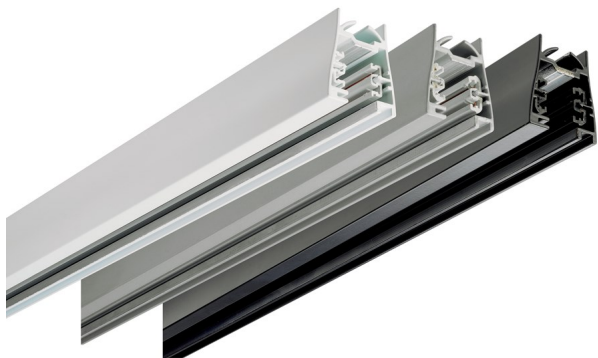

# LYTESPAN L1 1000 ALU

16

45

- IP: 20
- Color temperature:
- Luminous flux: lm

Name	Code	Colour	Voltage supply	Luminaire wattage	Light source type
<a href="#">LYTESPAN L1 1000 ALU</a>	2046531	gray	230V		