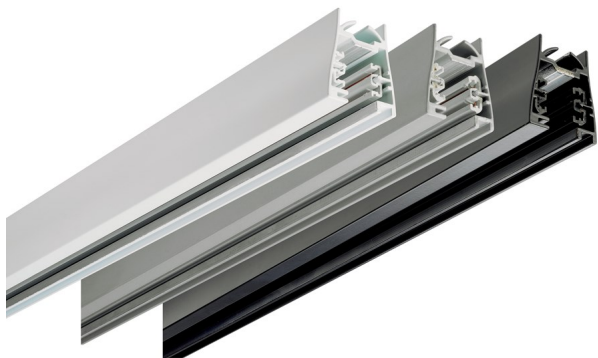

LYTESPAN L1 1000 ALU

16

45

- IP: 20
- Color temperature:
- Luminous flux: lm

Name	Code	Colour	Voltage supply	Luminaire wattage	Light source type
LYTESPAN L1 1000 ALU	2046531	gray	230V		