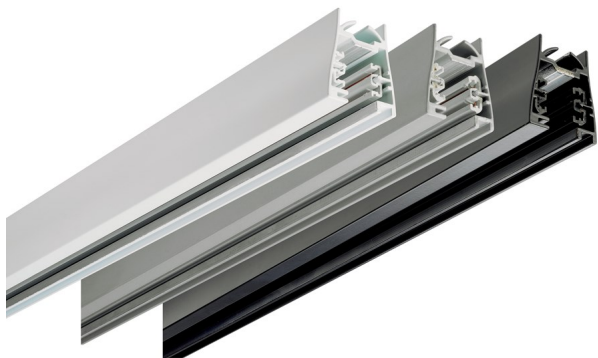

LYTESPAN L1 3000 ALU

16

45

- IP: 20
- Color temperature:
- Luminous flux: lm

Name	Code	Colour	Voltage supply	Luminaire wattage	Light source type
LYTESPAN L1 3000 ALU	2046533	gray	230V		