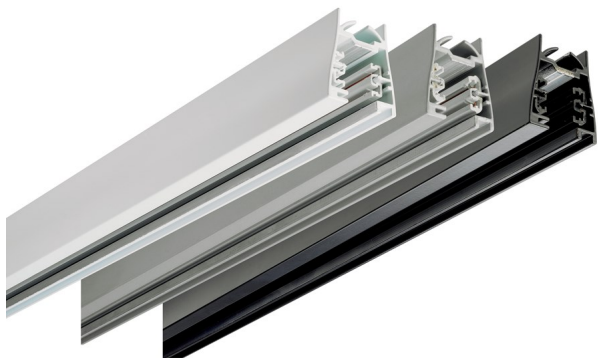

# LYTESPAN L1 3000 ALU

16

45

- IP: 20
- Color temperature:
- Luminous flux: lm

Name	Code	Colour	Voltage supply	Luminaire wattage	Light source type
<a href="#">LYTESPAN L1 3000 ALU</a>	2046533	gray	230V		