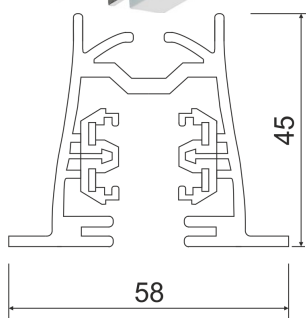

LYTESPAN L3 RCS 2000 BIAŁY

- IP: 20
- Color temperature:
- Luminous flux: lm

Name	Code	Colour	Voltage supply	Luminaire wattage	Light source type
LYTESPAN L3 RCS 2000 BIAŁY	2020718	white	230V		