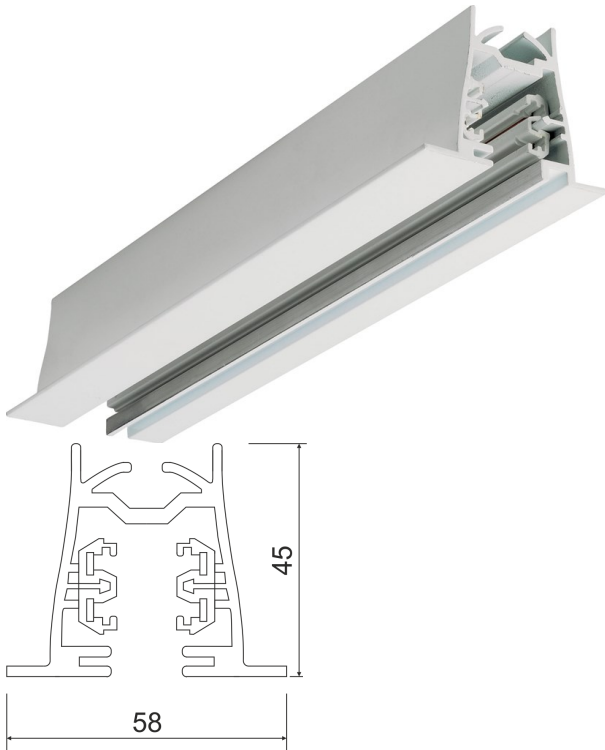

LYTESPAN L3 RCS 3000 BIAŁY

- IP: 20
- Color temperature:
- Luminous flux: lm

Name	Code	Colour	Voltage supply	Luminaire wattage	Light source type
LYTESPAN L3 RCS 3000 BIAŁY	2020719	white	230V		