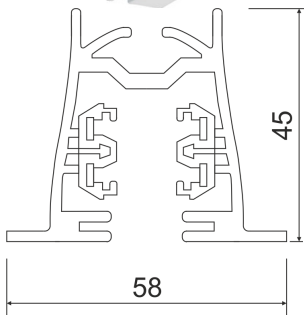

LYTESPAN L3 RCS 3000 BIAŁY

- IP: 20
- Color temperature:
- Luminous flux: lm

Name	Code	Colour	Voltage supply	Luminaire wattage	Light source type
LYTESPAN L3 RCS 3000 BIAŁY	2020719	white	230V		