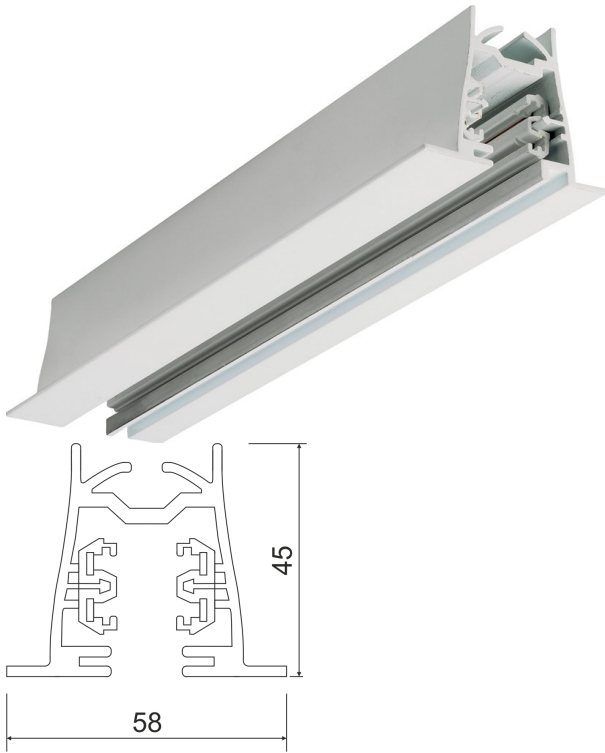

LYTESPAN L3 RCS 3000 BIAŁY

- IP: 20
- Color temperature:
- Luminous flux: lm

Name	Code	Colour	Voltage supply	Luminaire wattage	Light source type
LYTESPAN L3 RCS 3000 BIAŁY	2020719	white	230V		