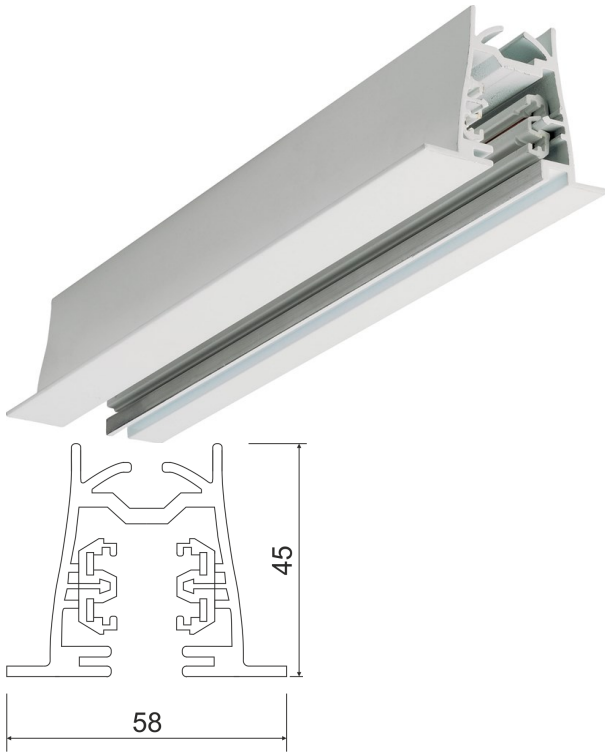

# LYTESPAN L3 RCS 3000 BIAŁY

- IP: 20
- Color temperature:
- Luminous flux: lm

Name	Code	Colour	Voltage supply	Luminaire wattage	Light source type
<a href="#">LYTESPAN L3 RCS 3000 BIAŁY</a>	2020719	white	230V		