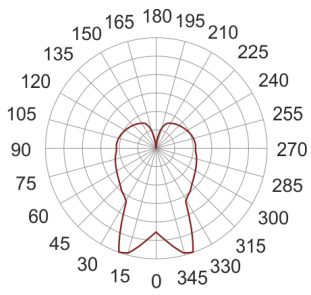

MAIA 300 FROSTED E27 BIAŁY

∅ 150

— C0-C180 C90-C270

- IP: 20
- Color temperature:
- Luminous flux: lm

Name	Code	Colour	Voltage supply	Luminaire wattage	Light source type	Handle
MAIA 300 FROSTED E27 BIAŁY	ZK111M300	white	230V	1x70W	QA60	E27