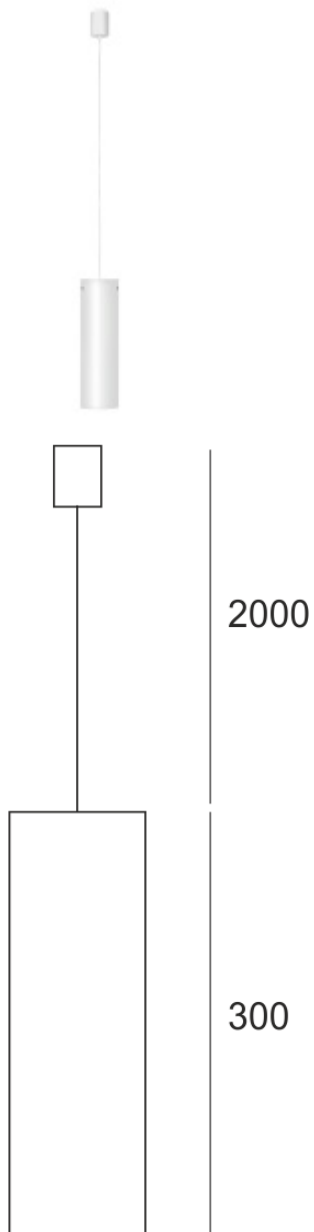

MAIA 300 FROSTED E27 BIAŁY

∅ 150

— C0-C180 C90-C270

- IP: 20
- Color temperature:
- Luminous flux: lm

Name	Code	Colour	Voltage supply	Luminaire wattage	Light source type	Handle
MAIA 300 FROSTED E27 BIAŁY	ZK111M300	white	230V	1x70W	QA60	E27