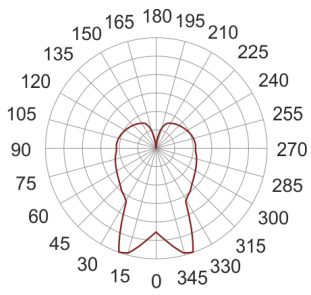

# MAIA 300 FROSTED E27 BIAŁY

---

∅ 150

— C0-C180      ..... C90-C270

- IP: 20
- Color temperature:
- Luminous flux: lm

Name	Code	Colour	Voltage supply	Luminaire wattage	Light source type	Handle
<a href="#">MAIA 300 FROSTED E27 BIAŁY</a>	ZK111M300	white	230V	1x70W	QA60	E27