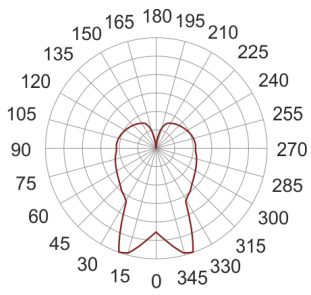

MAIA 300 FROSTED E27 BIAŁY

∅ 150

— C0-C180 ····· C90-C270

- IP: 20
- Color temperature:
- Luminous flux: lm

Name	Code	Colour	Voltage supply	Luminaire wattage	Light source type	Handle
MAIA 300 FROSTED E27 BIAŁY	ZK111M300	white	230V	1x70W	QA60	E27