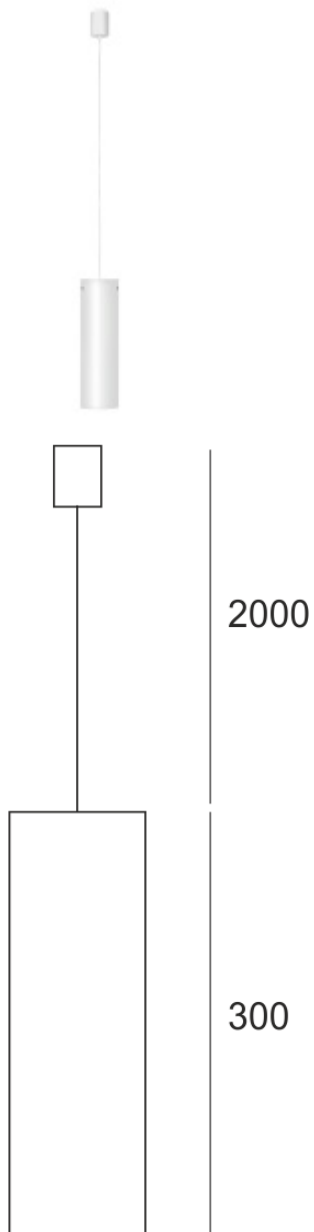

# MAIA 300 FROSTED E27 BIAŁY

---

∅ 150

— C0-C180      ..... C90-C270

- IP: 20
- Color temperature:
- Luminous flux: lm

Name	Code	Colour	Voltage supply	Luminaire wattage	Light source type	Handle
<a href="#">MAIA 300 FROSTED E27 BIAŁY</a>	ZK111M300	white	230V	1x70W	QA60	E27