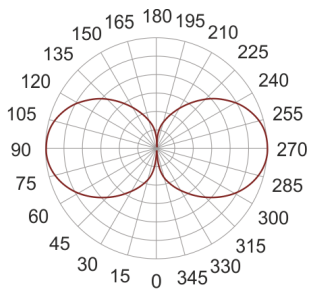

MAIA 300 PMMA BIAŁY

∅ 150

— C0-C180 C90-C270

- IP: 20
- Color temperature:
- Luminous flux: lm

Name	Code	Colour	Voltage supply	Luminaire wattage	Light source type	Handle
MAIA 300 PMMA BIAŁY	ZK211M300 PA EVG	white	230V	1x26W	TC-TEL	G24q-3