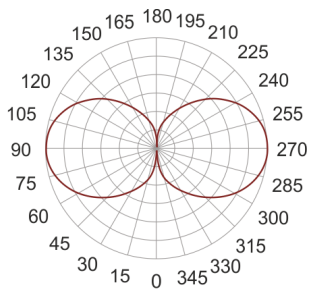

# MAIA 300 PMMA BIAŁY

---

∅ 150

— C0-C180      ..... C90-C270

- IP: 20
- Color temperature:
- Luminous flux: lm

Name	Code	Colour	Voltage supply	Luminaire wattage	Light source type	Handle
<a href="#">MAIA 300 PMMA BIAŁY</a>	ZK211M300 PA EVG	white	230V	1x26W	TC-TEL	G24q-3