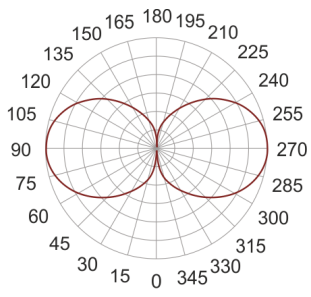

MAIA 300 PMMA BIAŁY

∅ 150

— C0-C180 C90-C270

- IP: 20
- Color temperature:
- Luminous flux: lm

Name	Code	Colour	Voltage supply	Luminaire wattage	Light source type	Handle
MAIA 300 PMMA BIAŁY	ZK211M300 PA EVG	white	230V	1x26W	TC-TEL	G24q-3