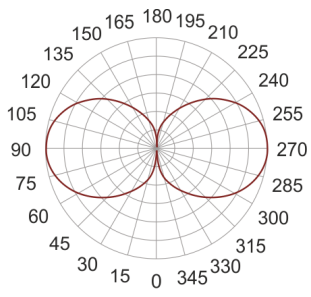

# MAIA 300 PMMA E27 BIAŁY

---

∅ 150

— C0-C180      ..... C90-C270

- IP: 20
- Color temperature:
- Luminous flux: lm

Name	Code	Colour	Voltage supply	Luminaire wattage	Light source type	Handle
<a href="#">MAIA 300</a> <a href="#">PMMA E27</a> <a href="#">BIAŁY</a>	ZK111M300 PA	white	230V	1x70W	QA60	E27