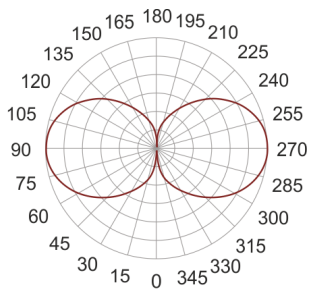

MAIA 300 PMMA E27 BIAŁY

∅ 150

- IP: 20
- Color temperature:
- Luminous flux: lm

Name	Code	Colour	Voltage supply	Luminaire wattage	Light source type	Handle
MAIA 300 PMMA E27 BIAŁY	ZK111M300 PA	white	230V	1x70W	QA60	E27