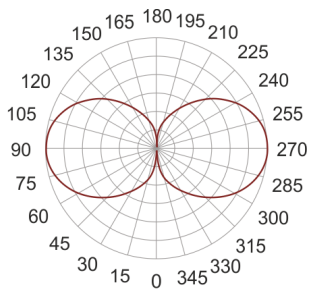

MAIA 300 PMMA E27 BIAŁY

∅ 150

— C0-C180 C90-C270

- IP: 20
- Color temperature:
- Luminous flux: lm

Name	Code	Colour	Voltage supply	Luminaire wattage	Light source type	Handle
MAIA 300 PMMA E27 BIAŁY	ZK111M300 PA	white	230V	1x70W	QA60	E27