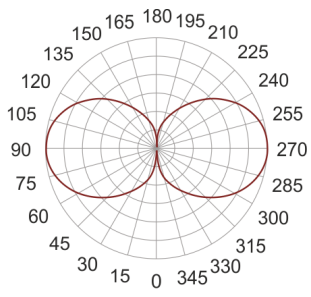

MAIA 300 PMMA E27 BIAŁY

∅ 150

— C0-C180 ····· C90-C270

- IP: 20
- Color temperature:
- Luminous flux: lm

Name	Code	Colour	Voltage supply	Luminaire wattage	Light source type	Handle
MAIA 300 PMMA E27 BIAŁY	ZK111M300 PA	white	230V	1x70W	QA60	E27