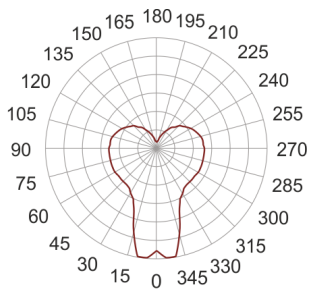

MAIA 380 BIAŁY

230V

IP

20

STAL

— C0-C180 C90-C270

- IP: 20
- Color temperature:
- Luminous flux: lm

Name	Code	Colour	Voltage supply	Luminaire wattage	Light source type	Handle
MAIA_380_BIAŁY	ZK211M380 EVG	white	230V	1x18W	TC-DEL	G24q-2