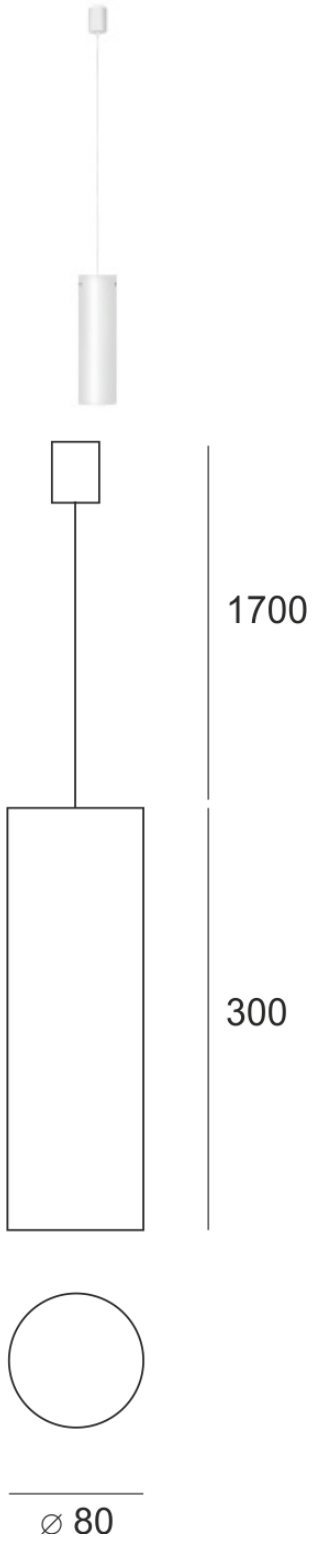

MAIA 380 BIAŁY

230V

IP

20

STAL

— C0-C180 C90-C270

- IP: 20
- Color temperature:
- Luminous flux: lm

Name	Code	Colour	Voltage supply	Luminaire wattage	Light source type	Handle
MAIA_380_BIAŁY	ZK211M380 EVG	white	230V	1x18W	TC-DEL	G24q-2